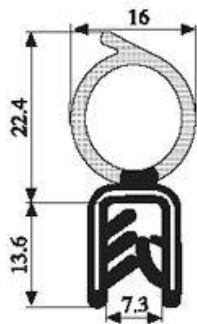

ALMAN

RUBBER

Art. 100.063

Klembereik: 1.5-5.0 mm

Verpakkingseenheid:

50m

Kleur: Zwart